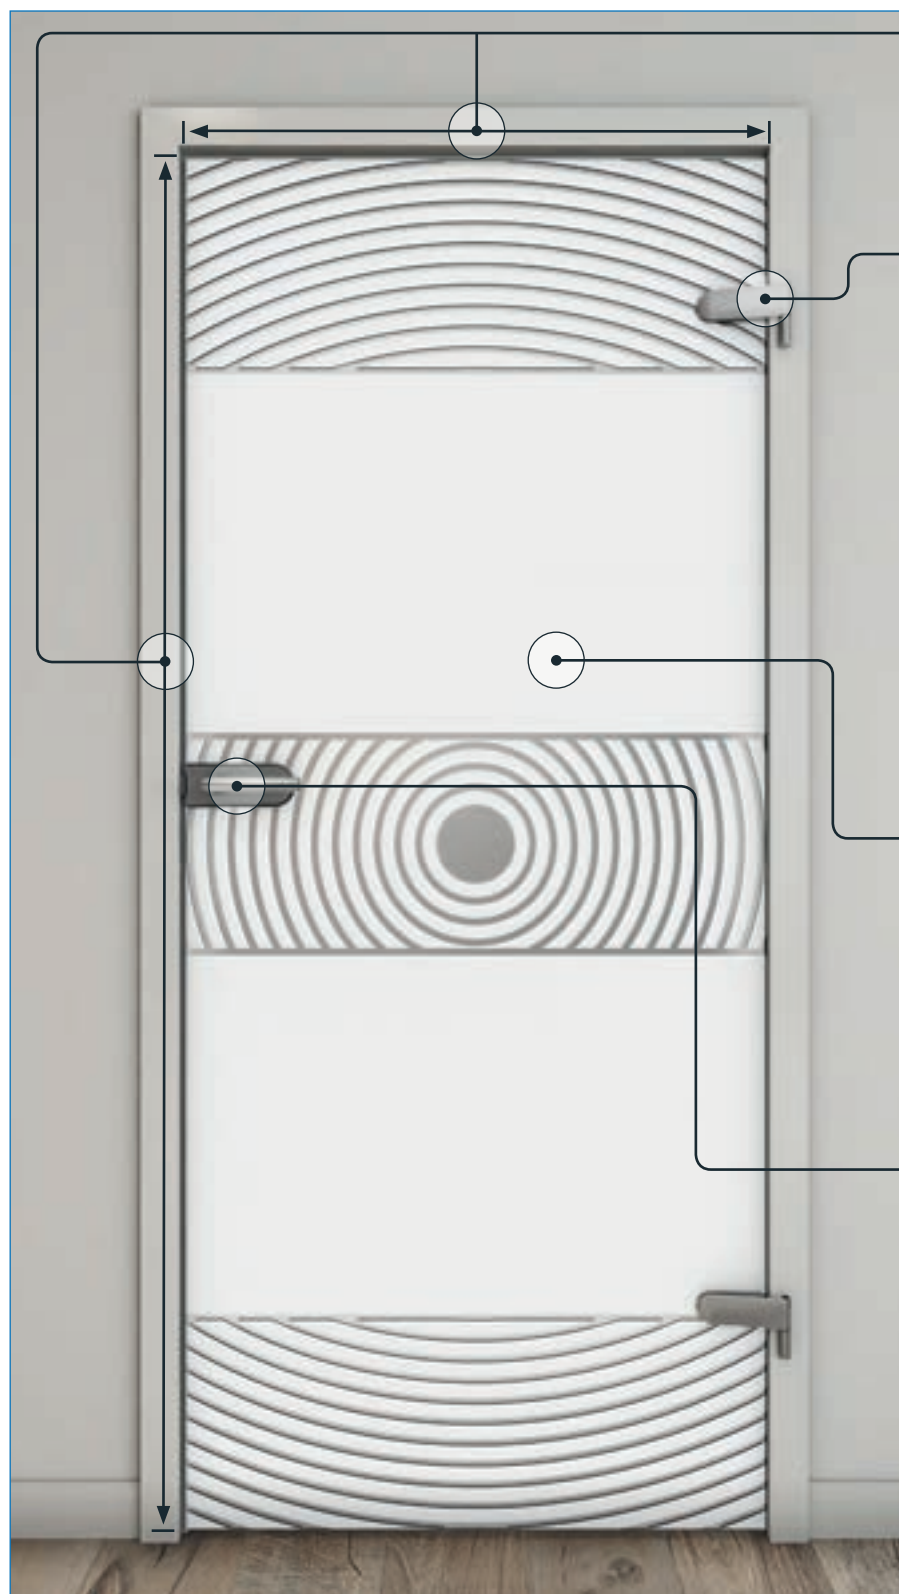

Декоры цифровой печати для **стеклянных дверей**

Ваш размер:

Стандартные размеры или индивидуальные - для нас это не проблема. Вы получите и то, и другое у нас.

Выберите свои петли:

На изображении вы видите небольшой выбор из нашего ассортимента петель. Много других петель можно найти в отдельном каталоге.