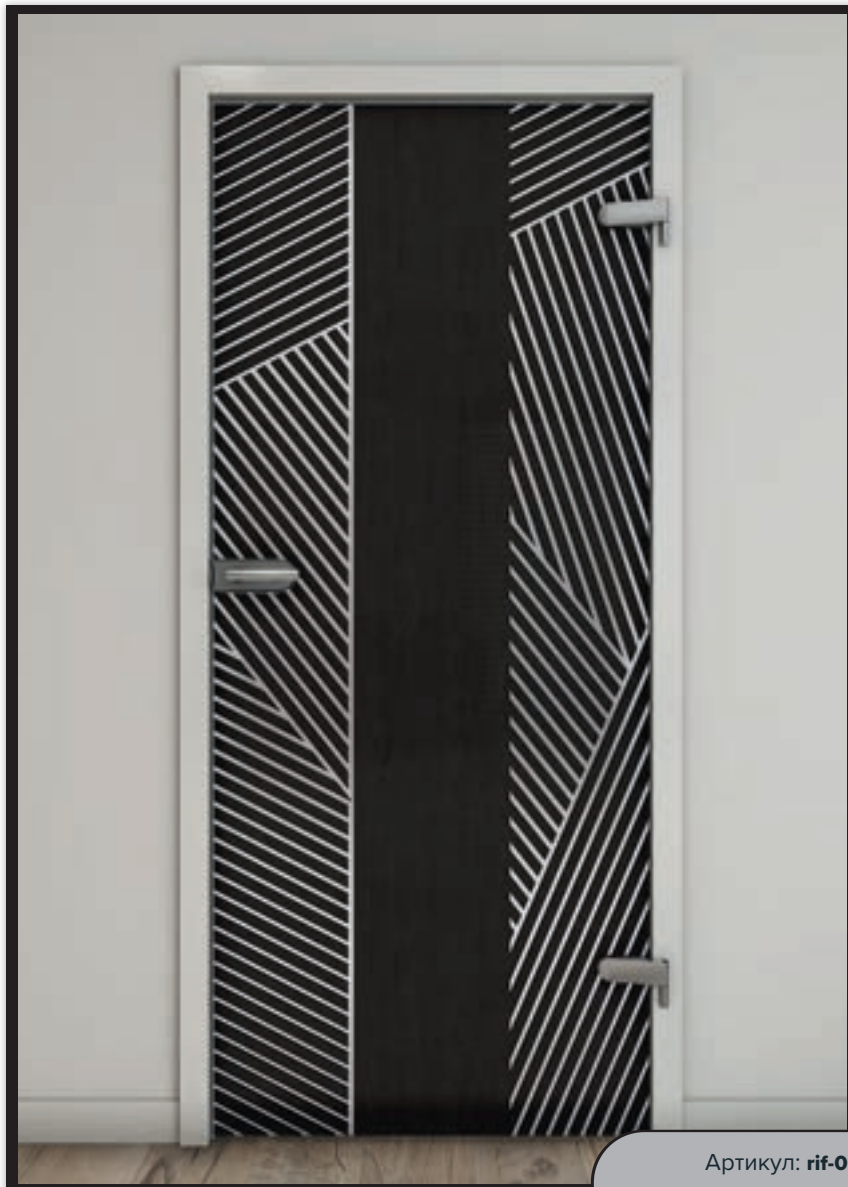

Артикул: **rif-003**