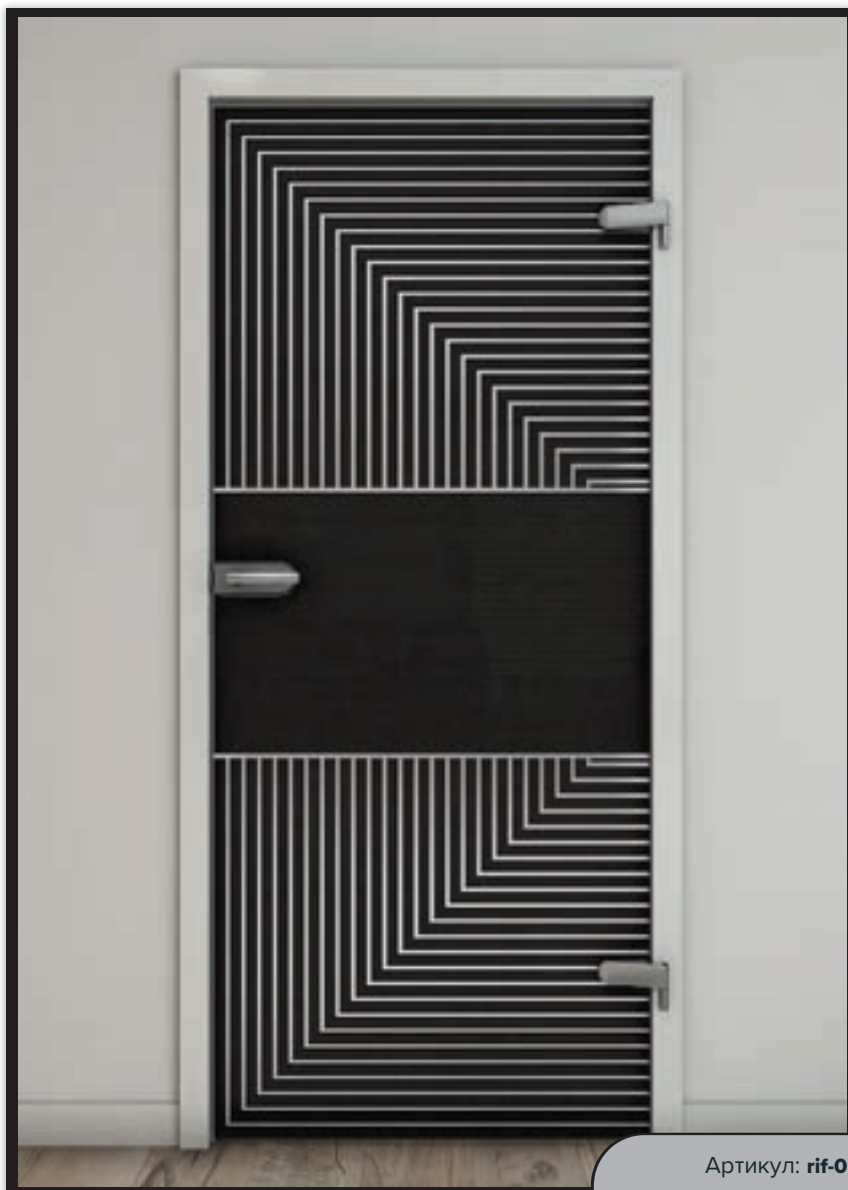

Венге

Орех

Дуб

Сосна

Старый дуб

Черный мрамор

Белый

Черный

Белый мрамор

Орех/Венге